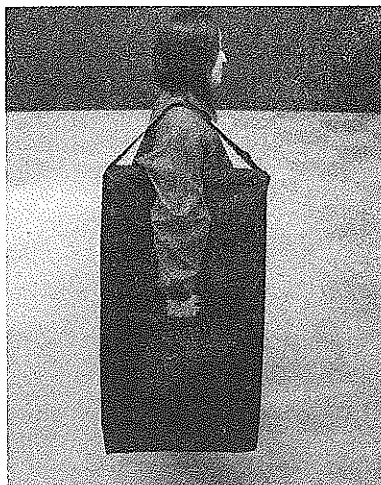

## 伸縮はしご用キャリーバック（PTH-CB型）

このたびは、本製品をお買い上げいただきありがとうございます。  
本製品をお使いになるときは、ご使用例にしたがって正しくお使い  
ください。

### ご使用例

- ① 写真のようにバック中央部の開口部に手が入るよう肩掛けベルトの長さを調整してください。
- ② 持ち運ぶときは、ワキにはさみ、踏ざんを手で持ち上げてください。

ピカ コーポレイション

P10.02